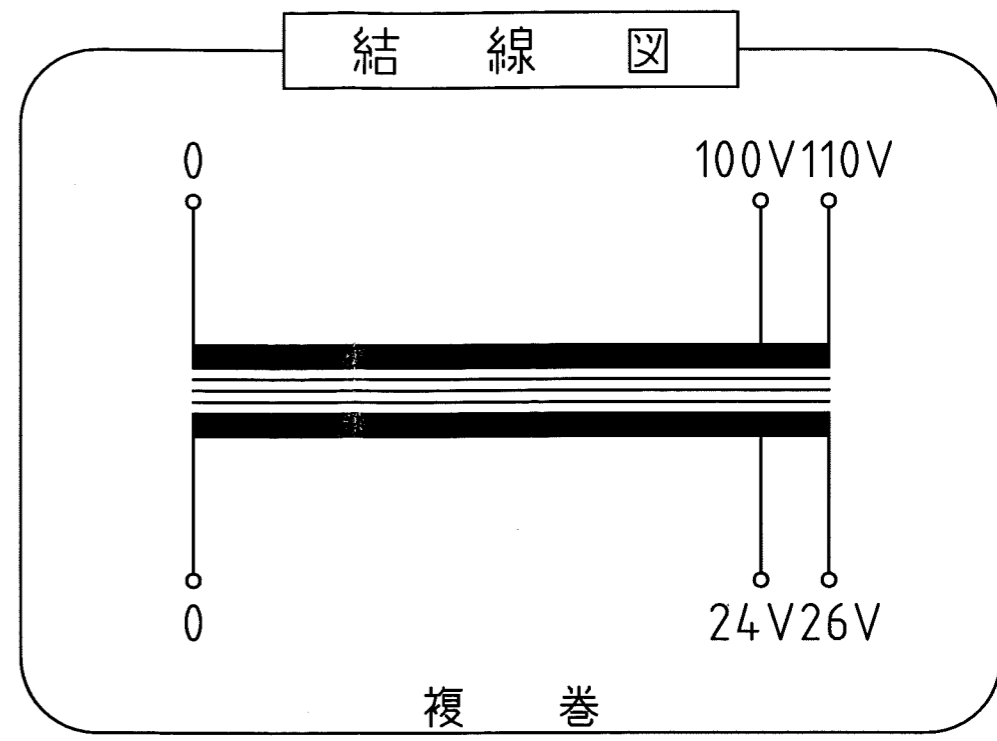

取付穴
4-φ5.5×10

仕様

品名	単相変圧器
品番	WTP-100C
容量	100 VA
相数	1φ/1φ
周波数	50/60Hz
1次電圧	100,110 V
2次電圧	24,26 V
2次電流	3.84 A
巻線	複巻
定格	連続
絶縁種類	A種
冷却方式	乾式自冷式
質量	約 2.3 kg
端子ビス	1次 M4 / 2次 M4

△					承認 APPR.	検図 CHECK	設計 DESI.	製図 DRAWN	作成: DATE 2007年 10月 22日	品名: NAME 単相変圧器	図番: DRAWING NUMBER 97HW6045-D1	REV. B
△					07:10:22	10:22	10:22	:	尺度: SCALE free	単位: UNIT mm	図名: TITLE 仕様・外観寸法図	
△					高木	高木	加田					
△												
No.	Date	Signed	Approved	Note								