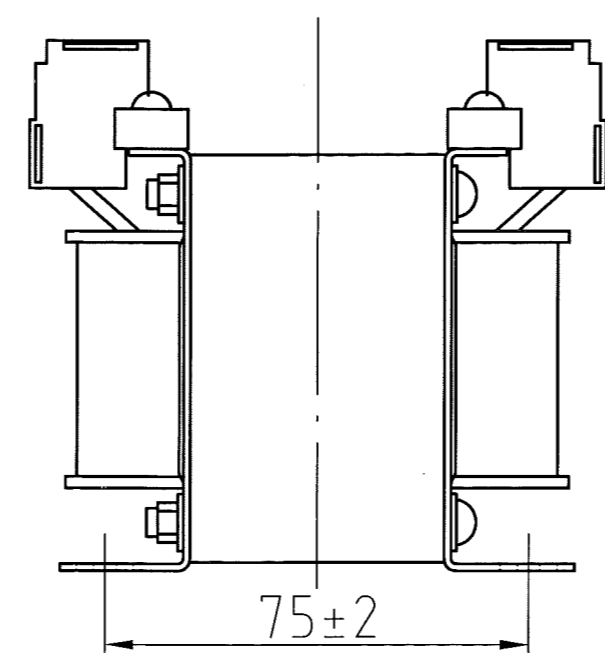

取付穴
4-φ5.5×10

仕様

品名	単相変圧器
品番	WTP-100C
容量	100 VA
相数	1φ/1φ
周波数	50/60Hz
1次電圧	100,110 V
2次電圧	24,26 V
2次電流	3.84 A
巻線	複巻
定格	連続
絶縁種類	A種
冷却方式	乾式自冷式
質量	約 2.3 kg
端子ビス	1次 M4 / 2次 M4

△					承認 APPR.	検図 CHECK	設計 DESI.	製図 DRAWN	作成: DATE 2007年 10月 22日	品名: NAME 単相変圧器	図番: DRAWING NUMBER 97HW6045-D1	REV. B
△					07:10:22	10:22	10:22	:	尺度: SCALE free	単位: UNIT mm	図名: TITLE 仕様・外観寸法図	
△					高木	高木	加田					
△												
No.	Date	Signed	Approved	Note								