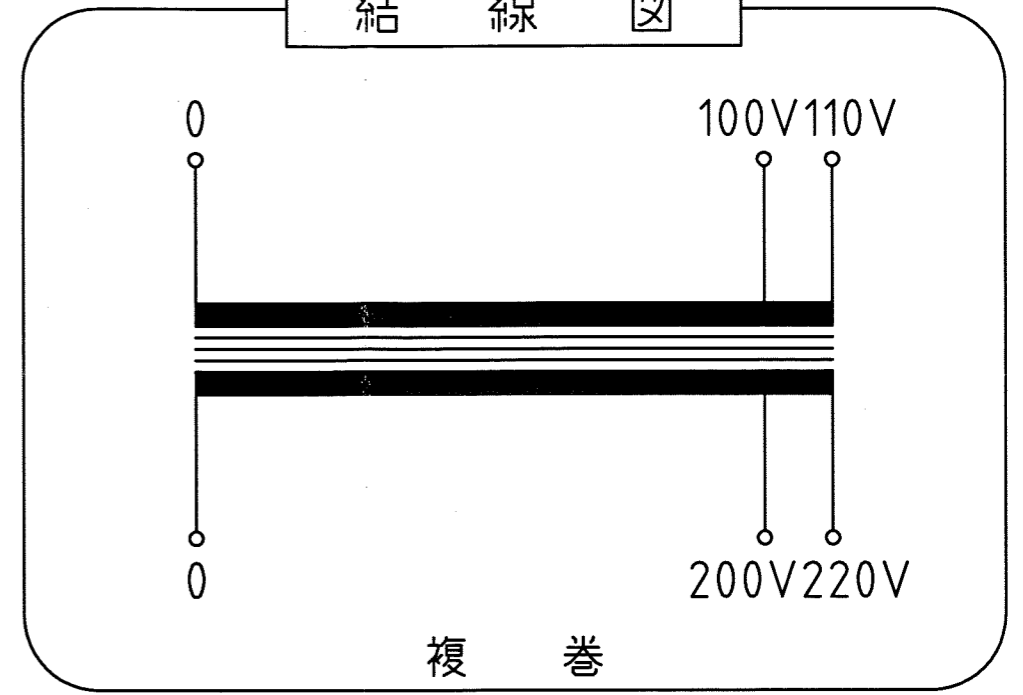

結線図

仕様

品名	单相変圧器
品番	WTP-300UP
容量	300 VA
相数	1φ/1φ
周波数	50/60Hz
1次電圧	100,110 V
2次電圧	200,220 V
2次電流	1.36 A
巻線	複巻
定格	連続
絶縁種類	A種
冷却方式	乾式自冷式
質量	約 4.4 kg
端子ビス	1次 M4 / 2次 M4

△				
△				
△				
△				
△				
No.	Date	Signed	Approved	Note

承認 APPR.	検図 CHECK	設計 DESI.	製図 DRAWN
67:10:22	10:22	10:22	:
高木	高木	加田	

作成: DATE  
2007年 10月 22日

尺度: SCALE 単位: UNIT  
free mm

品名: NAME  
单相変圧器

鎌田信号機株式会社  
KAMADA SIGNAL APPLIANCES CO.,LTD.

図番: DRAWING NUMBER  
97HW6058-D1

図名: TITLE  
仕様・外観寸法図

REV. B