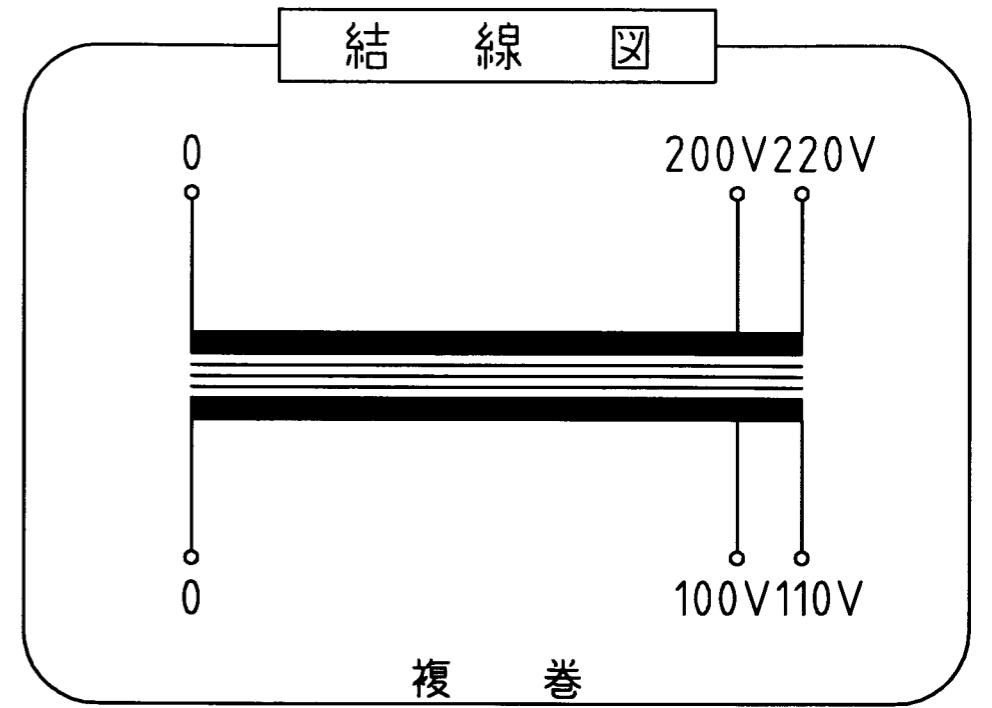

取付穴
4-φ7×11

複 巻

仕 様

品 名	单相変圧器
品 番	WTP-750A
容 量	750 VA
相 数	1φ/1φ
周 波 数	50/60Hz
1次電圧	200,220 V
2次電圧	100,110 V
2次電流	6.81 A
巻 線	複 巻
定 格	連 続
絶縁種類	A 種
冷却方式	乾式自冷式
重 量	約 8.8 kg
端子ビス	1次 M4 / 2次 M4

承認 APPR.	検 査 CHECK	設 計 DESI.	製 図 DRAWN	作 成 : DATE 2003 年 10 月 6 日	品 名 : NAME 单相変圧器	図 番 : DRAWING NUMBER 97HW6028-D1-B
				尺 度 : SCALE - f -	単 位 : UNIT; (M)M 三角図法 : 3RD	図 名 : TITLE 仕様、外観寸法図
No.	Date	Signed	Approved	Note		