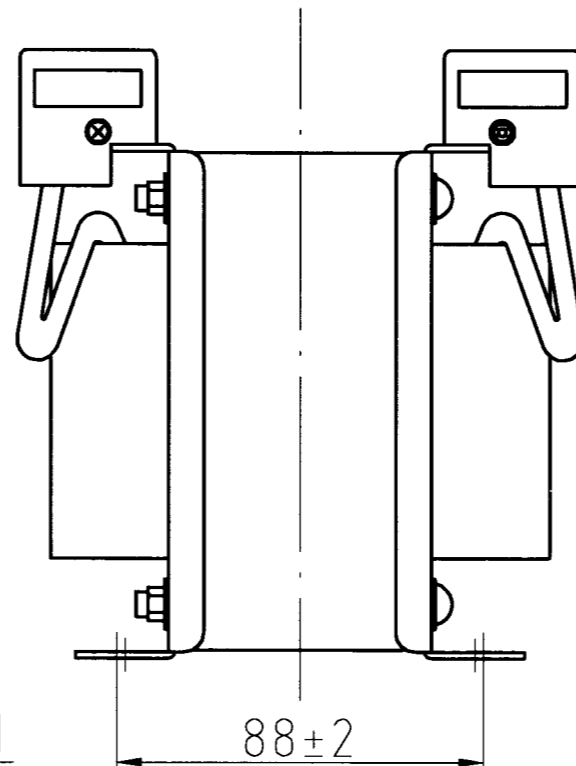

取付穴
4-φ7×11

複 巻

仕 様

品 名	单相変圧器
品 番	WTP-750A
容 量	750 VA
相 数	1φ/1φ
周 波 数	50/60Hz
1次電圧	200,220 V
2次電圧	100,110 V
2次電流	6.81 A
巻 線	複 巻
定 格	連 続
絶縁種類	A 種
冷却方式	乾式自冷式
重 量	約 8.8 kg
端子ビス	1次 M4 / 2次 M4

承認 APPR.	検 査 CHECK	設 計 DESI.	製 図 DRAWN	作 成 : DATE 2003 年 10 月 6 日	品 名 : NAME 单相変圧器	図 番 : DRAWING NUMBER 97HW6028-D1-B
				尺 度 : SCALE - f -	単 位 : UNIT; (M)M 三角図法 : 3RD	図 名 : TITLE 仕様、外観寸法図
No.	Date	Signed	Approved	Note		