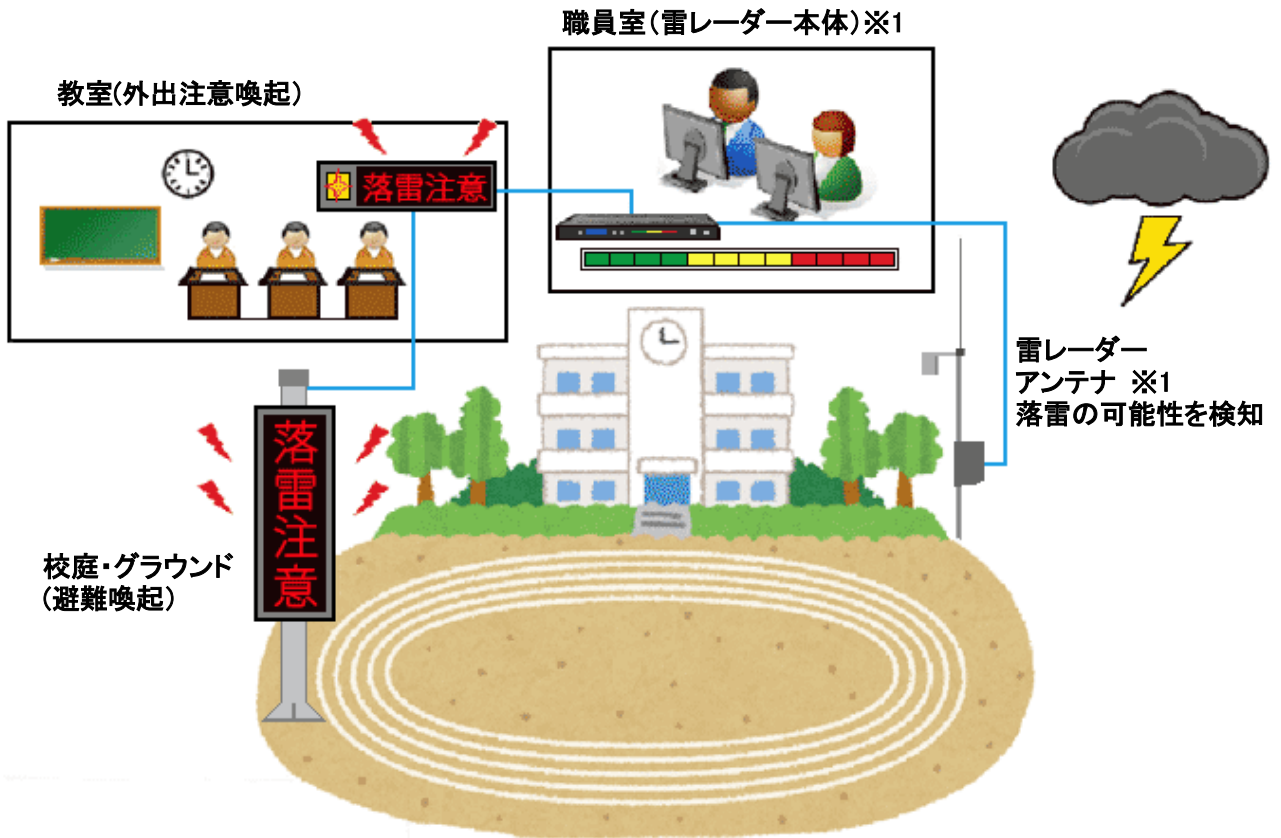

落雷注意表示システム

落雷を予知し事前の避難行動をサポートします

システム系統例：学校の場合

【落雷注意表示システム】

本システムは雷レーダーにより遠方の雷放電を検出し、落雷の可能性を表示板にてお知らせするものです。表示板は、有線式・無線式・回転灯付・フラッシュライト付・ブザー付・サイレン付・音声合成スピーカー付など設置環境に合わせて、ご要望にフレキシブルにお応えします。見積もりは無料ですので、まずはお気軽にお問い合わせ・ご相談ください。

※1.雷レーダー(形式:TA-3S)は音羽電機工業株式会社様の商品となります。
 ご覧いただいている製品情報は製品改良及び見直し、その他の理由により予告無く変更することがございます。

- 情報表示機器: 防災情報、緊急車出動表示、案内表示、カウントダウン、時計・温度表示、投葉表示、出退・呼出表示など
- 単相変圧器、三相変圧器、電源装置、携帯用変圧器、AVR(交流定電圧電源装置)、耐雷変圧器など
- 駐車場システム: 満空表示、LED 信号灯、矢印信号灯、○× 信号灯など
- ベル、ブザー、防塵・防水ベル、耐圧防爆ベル、耐圧防爆形ブザー