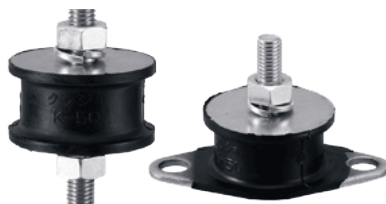

特殊トランス

キャスター付トランス

- 仮設現場などへの搬入、移動が容易です
- トランスの一時的利用に最適です
- 常設するための固定金具付もあります
- 移動用の取手付きも製作可能です

ブレーカー付トランス

- トランスケース本体にブレーカーが付きます
現場の配線作業が簡素化できます
- 病院、工場、仮設用、太陽光発電システムなど
幅広くご利用いただけます
- 1kVA~150kVA を目安として製作が可能です

ダイヤル温度計付トランス

- ダイヤル温度計の付いたトランスです
- 異常温度を検出し警報接点が作動する事により
アラームやランプを動作させることが出来ます
- 外部よりトランスのコイルの温度状態を把握され
たい場合にお勧めです

防振ゴム

- トランスの振動を緩和する防振ゴムです
- ケースとトランスの取付部分に挟み込む構造です
- シートタイプの防振ゴムもあります

※機能・性能の改良のため予告なく仕様、寸法など変更することがあります。